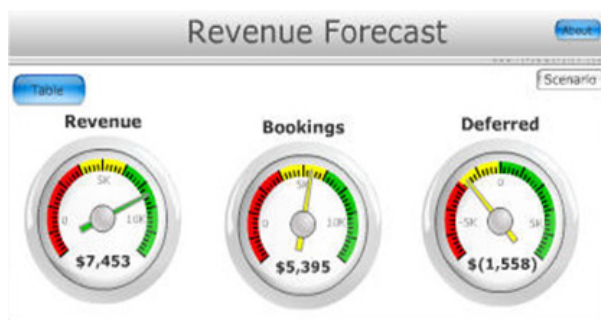

Zeigen Sie überzeugend Ihre Daten.

Mit SAP Business Objects Xcelsius Dashboarding kann man schnell und effizient Firmeninhalte professionell und anspruchsvoll präsentieren. Interaktive Inhalte bieten viele Möglichkeiten, um Entscheidungsprozesse zu unterstützen.

Überblick

- große Auswahl an Diagrammen
- vorkonfigurierte Interaktionskomponente (Schieberegler, Drag&Drop Boxen,...)
- viele Exportformate wie z.B. Flash, PDF, Powerpoint, Word oder HTML
- Plattformunabhängigkeit durch Flash-Format
- viele Möglichkeiten für ein anspruchsvolles Grafikdesign
- schnelle Implementierung per Drag&Drop

Features

Gerade im Bereich Managementreporting sind umfangreiche Designfunktionen für ein effizientes Dashboarding gefragt. Folgende Features werden in Xcelsius vereint:

- leicht bedienbare, intuitive Designoberfläche
- Daten herausragend und anspruchsvoll präsentieren
- den eigenen, individuellen Firmenstyle schnell einbinden
- viele Möglichkeiten der Livedatenanbindung
- volle SAP-Integration (SAP ERP und/oder SAP BW)
- Integration in Crystal Reports