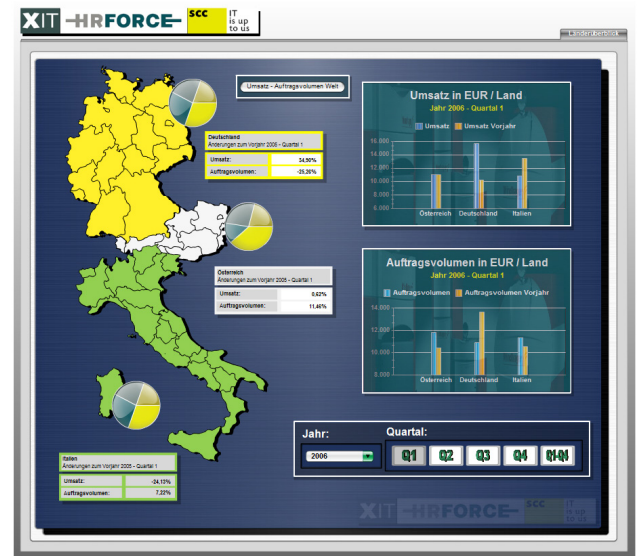

Zeigen Sie überzeugend Ihre Daten.

Mit SAP Business Objects Xcelsius Dashboarding kann man schnell und effizient Firmeninhalte professionell und anspruchsvoll präsentieren. Interaktive Inhalte bieten viele Möglichkeiten, um Entscheidungsprozesse zu unterstützen.

Überblick

- große Auswahl an Diagrammen
- vorkonfigurierte Interaktionskomponente (Schieberegler, Drag&Drop Boxen,...)
- viele Exportformate wie z.B. Flash, PDF, Powerpoint, Word oder HTML
- Plattformunabhängigkeit durch Flash-Format
- viele Möglichkeiten für ein anspruchsvolles Grafikdesign
- schnelle Implementierung per Drag&Drop

Features

Gerade im Bereich Managementreporting sind umfangreiche Designfunktionen für ein effizientes Dashboarding gefragt. Folgende Features werden in Xcelsius vereint:

- leicht bedienbare, intuitive Designoberfläche
- Daten herausragend und anspruchsvoll präsentieren
- den eigenen, individuellen Firmenstyle schnell einbinden
- viele Möglichkeiten der Livedatenanbindung
- volle SAP-Integration (SAP ERP und/oder SAP BW)
- Integration in Crystal Reports