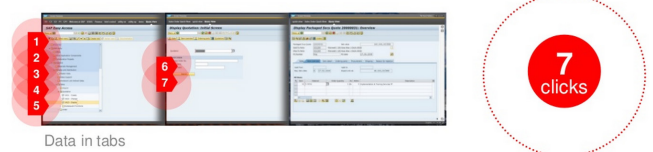

Dieses Werkzeug ermöglicht die Herstellung von anwenderfreundlichen User Interfaces: nicht benötigte Oberflächenelemente lassen sich einfach ausblenden, Standardwerte vordefinieren, sich wiederholende Eingaben können per Mausklick automatisiert werden, vvm.

With Personas

Clean, branded screen

Without Personas

Data in tabs

Vorher - Nachher: Schnellere Transaktionsdurchführung