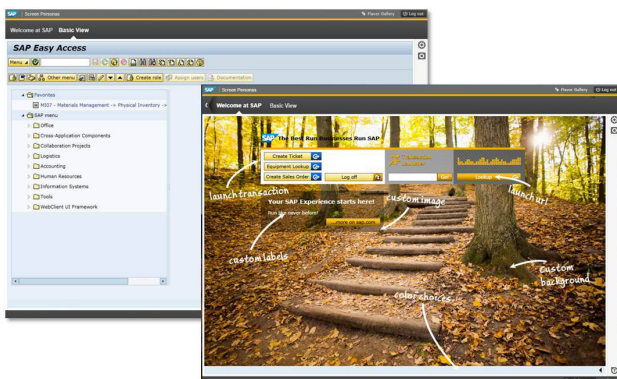

SAP SCREEN PERSONAS

Produktivität durch Personalisierung - Passen Sie mittels Drag & Drop bestehende SAP GUI Screens an Ihre persönlichen Anforderungen an

SAP Screen Personas zeichnen sich durch einfache Bedienungs- und durchdachten Anpassungsmöglichkeiten für SAP GUI Screens aus. Packen Sie Ihre SAP GUI Anwendungen in ein neues Kleid!

Mit wenigen Handgriffen und ohne Programmier - aufwand lässt sich beispielsweise das SAP Start - menü in eine attraktive Startseite verwandeln.

Vorher - Nachher: Erhöhung der Anwenderakzeptanz durch simple Anpassungsmöglichkeiten

Dieses Werkzeug ermöglicht die Herstellung von anwenderfreundlichen User Interfaces: nicht benötigte Oberflächenelemente lassen sich einfach ausblenden, Standardwerte vordefinieren, sich wiederholende Eingaben können per Mausklick automatisiert werden, vvm.