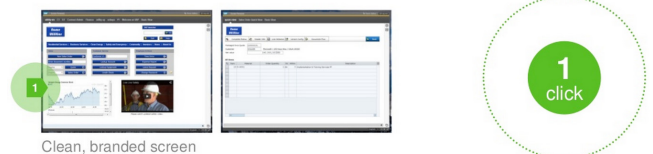

Clean, branded screen

Without Personas